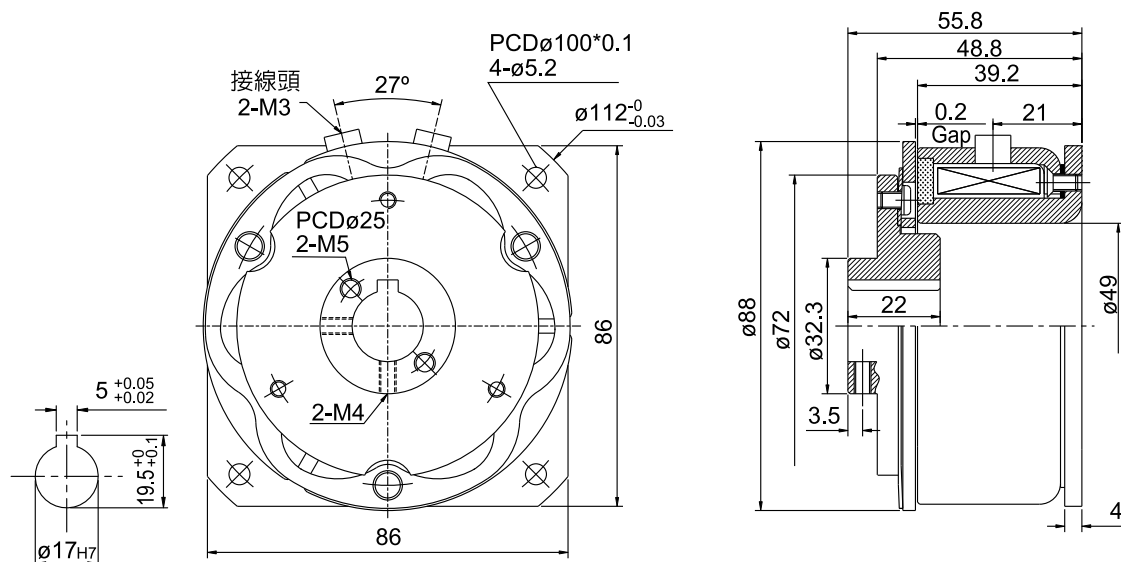

CBB1S8AA

乾式單板電磁式煞車器 Dry Single-Plate Magnetic Brake

產品規格表 SPECIFICATIONS:

型號 Model	靜摩擦轉距 Static Torque kgm(Nm)	電流 Current	電壓 Voltage	消耗功率 Power at 75°C	慣性矩(煞車板側) GD ² (Plate)	重量 (kg) Weight
CBB1S8AA	1.5 kgm	0.66A	24VDC	15.8W	9.15 kgfcm ²	1.2

CBO1S8AA

乾式單板電磁式離合器 Dry Single-Plate Magnetic Clutch

產品規格表 SPECIFICATIONS:

型號 Model	靜摩擦轉距 Static Torque kgm(Nm)	電流 Current	電壓 Voltage	消耗功率 Power at 75°C	慣性矩(電樞側) GD ² (Armature)	慣性矩(電樞板側) GD ² (Plate)	重量 (kg) Weight
CBO1S8AA	1.5 kgm	0.63A	24VDC	15W	11.5 kgfcm ²	2.0 kgfcm ²	1.5