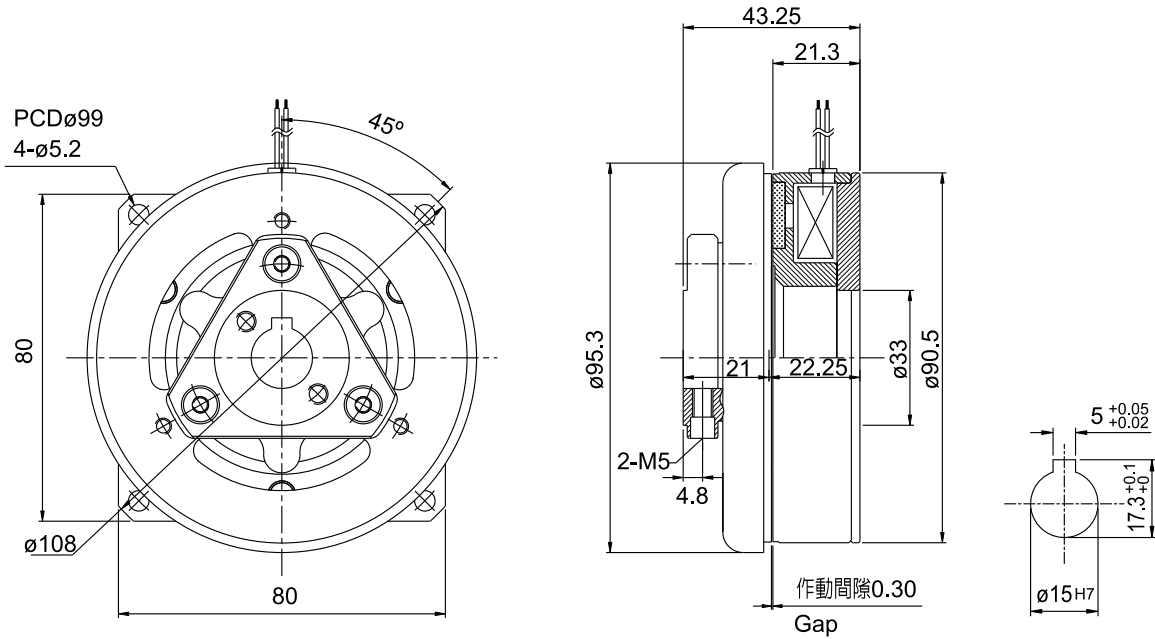

CJB1S8AA

乾式單板電磁式煞車器-自動調整型 Dry Single-Plate Magnetic Brake Self-Adjustment

產品規格表 SPECIFICATIONS:

型號 Model	靜摩擦轉距 Static Torque kgm(Nm)	電流 Current	電壓 Voltage	消耗功率 Power at 75°C	慣性矩(煞車板側) GD ² (Plate)	重量 (kg) Weight
CJB1S8AA	1.8 kgm	0.53A	24VDC	11W	1.6*10 ⁻³ kgfm ²	1.1

CJC1S8AA

乾式單板電磁式離合器-自動調整型 Dry Single-Plate Magnetic Clutch Self-Adjustment

產品規格表 SPECIFICATIONS:

型號 Model	靜摩擦轉距 Static Torque kgm(Nm)	電流 Current	電壓 Voltage	消耗功率 Power at 75°C	慣性矩(電樞側) GD ² (Armature)	慣性矩(電樞板側) GD ² (Plate)	重量 (kg) Weight
CJC1S8AA	1.8 kgm	0.57A	24VDC	11W	1.21*10 ⁻³ kgfm ²	3*10 ⁻⁴ kgfm ²	1.2