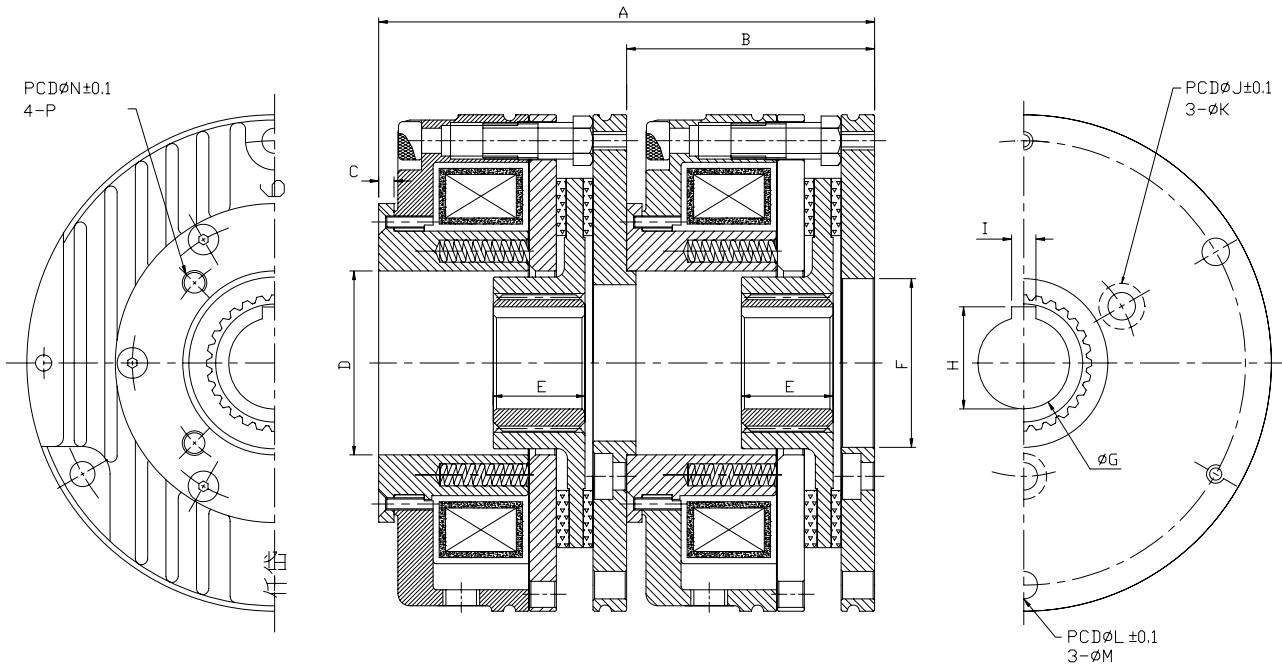

ABD Series

安全雙煞車 Power Off Brake- Double

型號 MODEL	ABD006AA	ABD008AA	ABD015AA	
靜摩擦轉距[kgm](Nm)	6.0 (60)	8.0 (80)	15 (150)	
慣性距 $GD^2(kgfm^2)*10^{-3}$	3.0	7.6	14.84	
電壓 DC-V	(24) (90) (190)			
功率 [24V](W) at 20°C	50	65	85	
外型尺寸	A	162.2	181.6	203.8
	B	81.1	90.8	101.9
	C	5	5	6
	D	φ 60	φ 70	φ 80
	E	30	30	35
	F	φ 55	φ 65	φ 75
	G	30 ^{-0.01} _{-0.02}	30 ^{-0.01} _{-0.02}	30 ^{-0.01} _{-0.02}
	H	33.3 ^{+0.2} ₊₀	33.3 ^{+0.2} ₊₀	33.3 ^{+0.2} ₊₀
	I	8 ^{-0.015} _{-0.025}	8 ^{-0.015} _{-0.025}	8 ^{-0.015} _{-0.025}
	J	φ 74	φ 84	φ 100
	K	φ 9	φ 9	φ 9
	L	φ 145	φ 170	φ 196
	M	φ 9	φ 9	φ 9
	N	φ 74	φ 85	φ 100
P	M8	M8	M8	
重量 (kg)				
保護素子	GD80KD14			