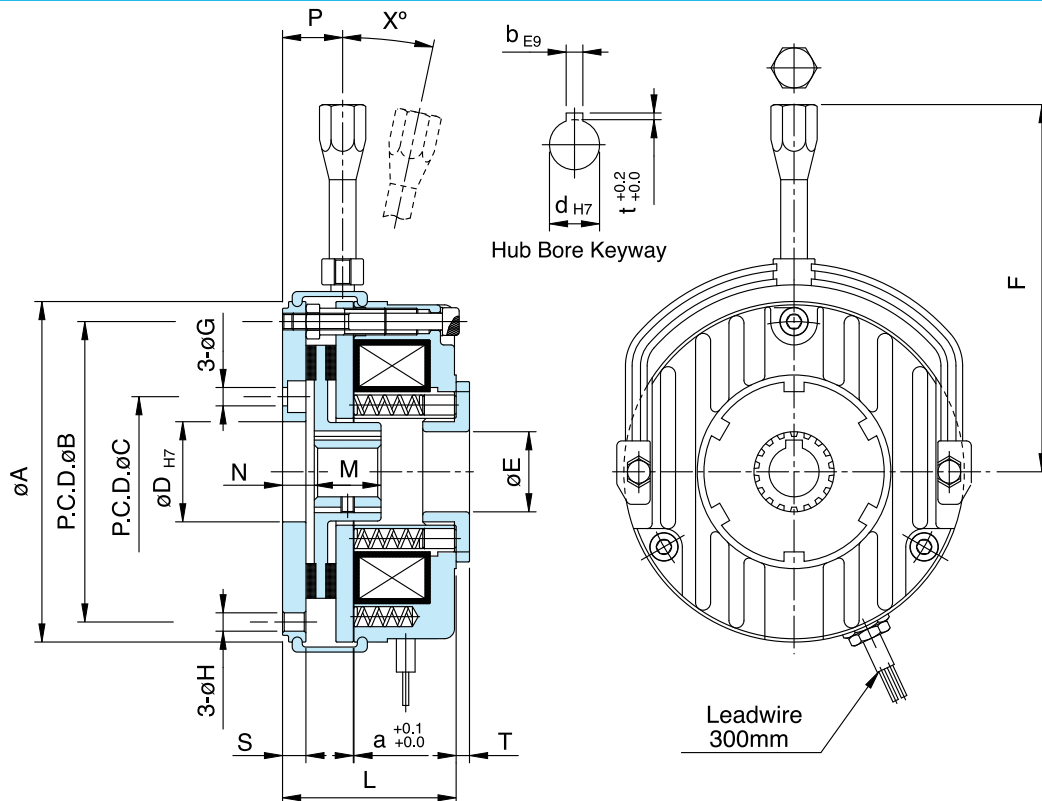

## 安全煞車 Power Off Brake

型號 MODEL	ABS0S4AA	ABS0S8AA	ABS1S6AA	ABS3S2AA	ABS006AA	ABS008AA	ABS015AA	ABS024AA	ABS048AA			
靜摩擦轉距 Static Friction Torque [kgm](Nm)	0.4 (4.0)	0.8 (8.0)	1.6 (16)	3.2 (32)	6.0 (60)	8.0 (80)	15 (150)	24 (240)	48 (480)			
慣性矩 $GD^2(kgfm^2) \times 10^{-3}$	0.052	0.18	1.04	2.24	3.0	7.6	14.84	30.24	88.16			
電壓 Voltage DC-V	(24) (90) (190)											
功率 Power [24V](W) at 20°C	20	25	30	40	50	65	85	110	110			
外型尺寸 Exterior dimensions	A	84	102	127	147	162	188	215	254	302		
	B	72	90	112	132	145	170	196	230	278		
	C	—	45	56	62	74	84	100	110	140		
	D	31	30	40.3	45	55	65	75	90.3	120.3		
	E	19	24	35	40	48	52	62	85	115		
	F	98	110	140	165	185	220	260	418	504		
	G	5	5.5	6.6			9			11		
	H											
	L	41	52	59	66	76	84	96	108	119		
	M	17	20		25	30		35	37	45		
	N	8	9.5	12.5	12	14	14	15	15	17		
	P	17.7	25	25	31	36	31	33	47	70		
	S	6	7	9			11				12.5	
	T	3	4		5		6		—			
	X	10°	8°					12°				
a	0.15	0.2		0.3			0.4		0.5			
d	11	15	20	25	30	25	30	35	40	35	40	35
b	4	5			7			10				
t	1.8	2.3		3			3.8					
重量 Weight (kg)	1.0	1.8	3.0	4.8	7.3	12.0	18.0	25.0	41.0			
保護素子 Protective band	470KD07		GD80KD10		GD80KD14							