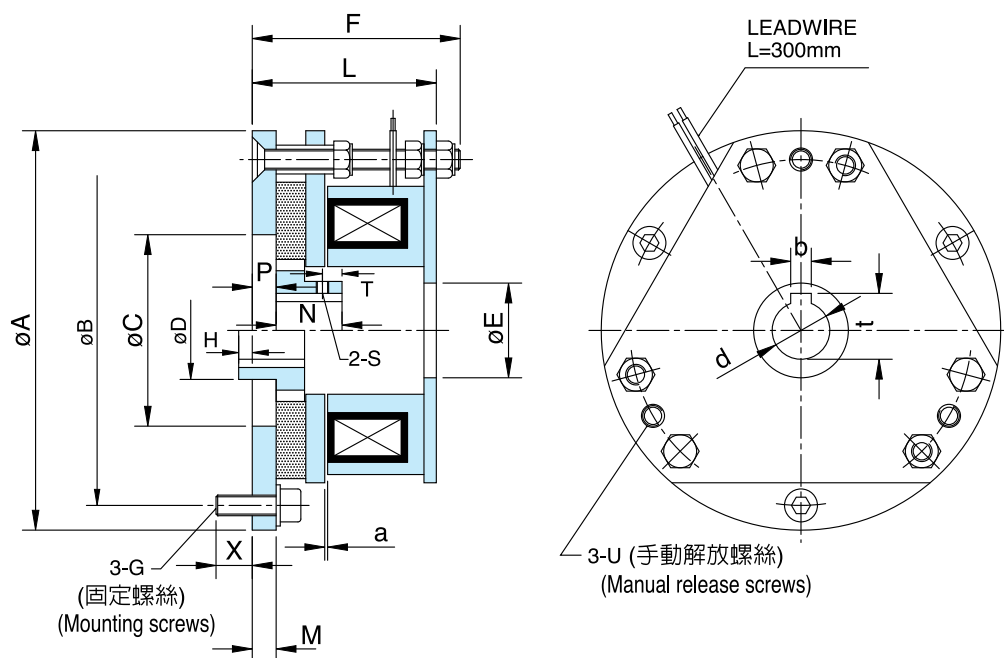

ABN Series

安全煞車 Power Off Brake

型號 MODEL	ABN0S2AA	ABN0S4AA	ABN0S8AA	
靜摩擦轉距 Static Friction Torque [kgm](Nm)	0.2 (2.0)	0.4 (4.0)	0.8 (8.0)	
慣性矩 GD^2 (kgfm ²)	6×10^{-5}	10×10^{-5}	35×10^{-5}	
電壓 Voltage DC-V	24	24	24	
功率 Power [24V](W) at 20°C	12	15.5	19	
外型尺寸 Exterior dimensions	A	84.8	97	120
	B	74	85	108
	C	44	46.5	68
	D	24	24	32
	E	20	23	40
	F	51	50.5	55.5
	G		M5	
	H	5.7	4.5	11
	L	42.5	44.7	49.1
	M	4.8	5.8	5.7
	N	16	16	25
	P	2.8	4	
	S	M3		M4
	T	4		7
	U	M4*35L	M5*35L	M5*40L
	X	7.8	8.8	8.8
a	0.2	0.2	0.2	
d	12	14	19	
b	4	5		
t	13.8	16.3	21	
重量 Weight (kg)	0.8	1.0	1.5	
保護素子 Protective band	470KD07			