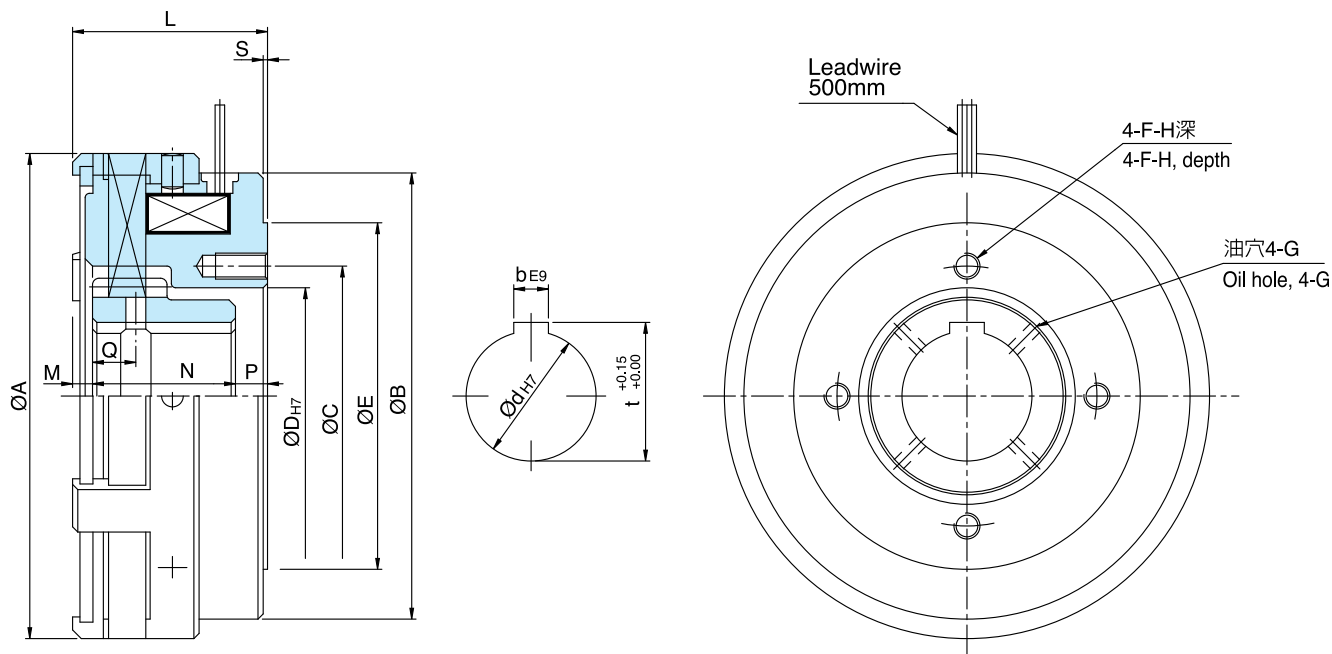

MWII Series

標準濕式多板煞車器 Wet Multi-plate Brake

型號 MODEL		MWI1S2AA	MWI2S5AA	MWI005AA	MWI010AA	MWI020AA
靜摩擦轉距 Static Friction Torque [kgm](Nm)		2.5 (25)	5.0 (50)	10 (100)	20 (200)	40 (400)
動摩擦轉距 Dynamic Friction Torque [kgm](Nm)		1.2 (12)	2.5 (25)	5.0 (50)	10 (100)	20 (200)
功率 Power [24V](W) at 20°C		8	12	18	24	28
徑 方 向 Radius	A	80	95	112	132	157
	B	73	87	103	122	148
	C	42	50	60	70	95
	D	32	40	50	56	74
	E	-	-	80	95	116
	F	M5*0.8P	M6*1P		M8*1.25P	M10*1.5P
	G	2	3			
	H	8	12			20
軸 方 向 Shaft	L	30	37	45	52	61
	M	3.5	4	3	4	7.8
	N	23	27	33	35	48
	P	3.5	6	9	13	5.2
	Q	7	8.5	10	13	6
	S	-	-	1		3
	d	20	25	30	40	52
	b	6	8		12	15
	t	21.7	26.7	32	42.5	57
重量 Weight (kg)		0.7	1.3	2.0	3.3	4.5
保護素子 Protective band		GD80KD10		GD80KD14		