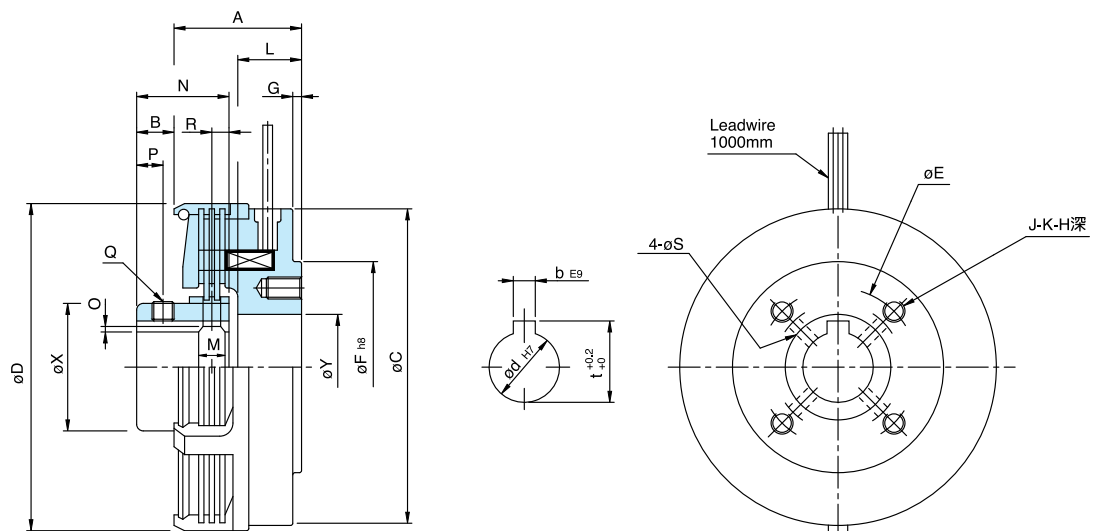

MWJ Series

濕式多板離合器 Wet Multi-plate Clutch

產品規格表 SPECIFICATIONS:

型號 Model	動摩擦轉距 Dynamic Friction Torque kgm(Nm)	靜摩擦轉距 Static Friction Torque kgm(Nm)	電壓 (DC-V) Voltage	功率 Power	最高轉速 (rpm) Maximum number of turns	重量 (kg) Weight
MWJ0S6AA	0.6(6.0)	1.2(12)	24V	15W	4400	1.0

型 式	R	寸	A	B	C	D	E	F	G	J	K	L	M	N	O	P	Q	R	S	W	Y	Z	d	b	t
MWJ0S6AA			41	37.4	73	63	54	2.5	1.0	24	M4	8.5	3	11	11	12	79	3	1.2	4.5	13.5	8.5	16	5	18

MWI Series

濕式多板煞車器 Wet Multi-plate Brake

產品規格表 SPECIFICATIONS:

型號 Model	動摩擦轉距 Dynamic Friction Torque kgm(Nm)	靜摩擦轉距 Static Friction Torque kgm(Nm)	電壓 (DC-V) Voltage	功率 Power	最高轉速 (rpm) Maximum number of turns	重量 (kg) Weight
MWI0S6AA	0.6(6.0)	1.2(12)	24	7W	4000	0.6

型 式	R	寸	A	B	C	D	E	F	G	H	J	K	L	M	N	O	P	Q	R	S	X	Y	d	b	t
MWI0S6AA			29	8.5	72	72	36	48	2	8	4	M5	14.5	3	20	0.5	6	M5	3	3	29	24	16	5	18.5