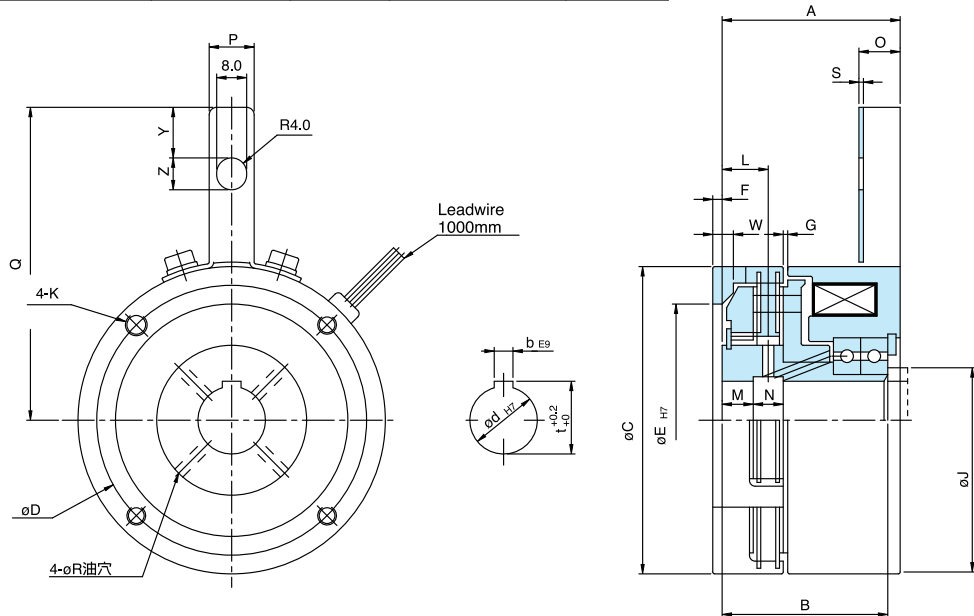

MWJ Series

濕式多板離合器 Wet Multi-plate Clutch

產品規格表 SPECIFICATIONS:

型號 Model	動摩擦轉距 Dynamic Friction Torque kgm(Nm)	靜摩擦轉距 Static Friction Torque kgm(Nm)	電壓 (DC-V) Voltage	功率 Power	最高轉速 (rpm) Maximum number of turns	重量 (kg) Weight
MWJ0S6AA	0.6(6.0)	1.2(12)	24V	15W	4400	1.0

型 式	R	寸	A	B	C	D	E	F	G	J	K	L	M	N	O	P	Q	R	S	W	Y	Z	d	b	t
MWJ0S6AA			41	37.4	73	63	54	2.5	1.0	24	M4	8.5	3	11	11	12	79	3	1.2	4.5	13.5	8.5	16	5	18

MWI Series

濕式多板煞車器 Wet Multi-plate Brake

產品規格表 SPECIFICATIONS:

型號 Model	動摩擦轉距 Dynamic Friction Torque kgm(Nm)	靜摩擦轉距 Static Friction Torque kgm(Nm)	電壓 (DC-V) Voltage	功率 Power	最高轉速 (rpm) Maximum number of turns	重量 (kg) Weight
MWI0S6AA	0.6(6.0)	1.2(12)	24	7W	4000	0.6

型 式	R	寸	A	B	C	D	E	F	G	H	J	K	L	M	N	O	P	Q	R	S	X	Y	d	b	t
MWI0S6AA			29	8.5	72	72	36	48	2	8	4	M5	14.5	3	20	0.5	6	M5	3	3	29	24	16	5	18.5