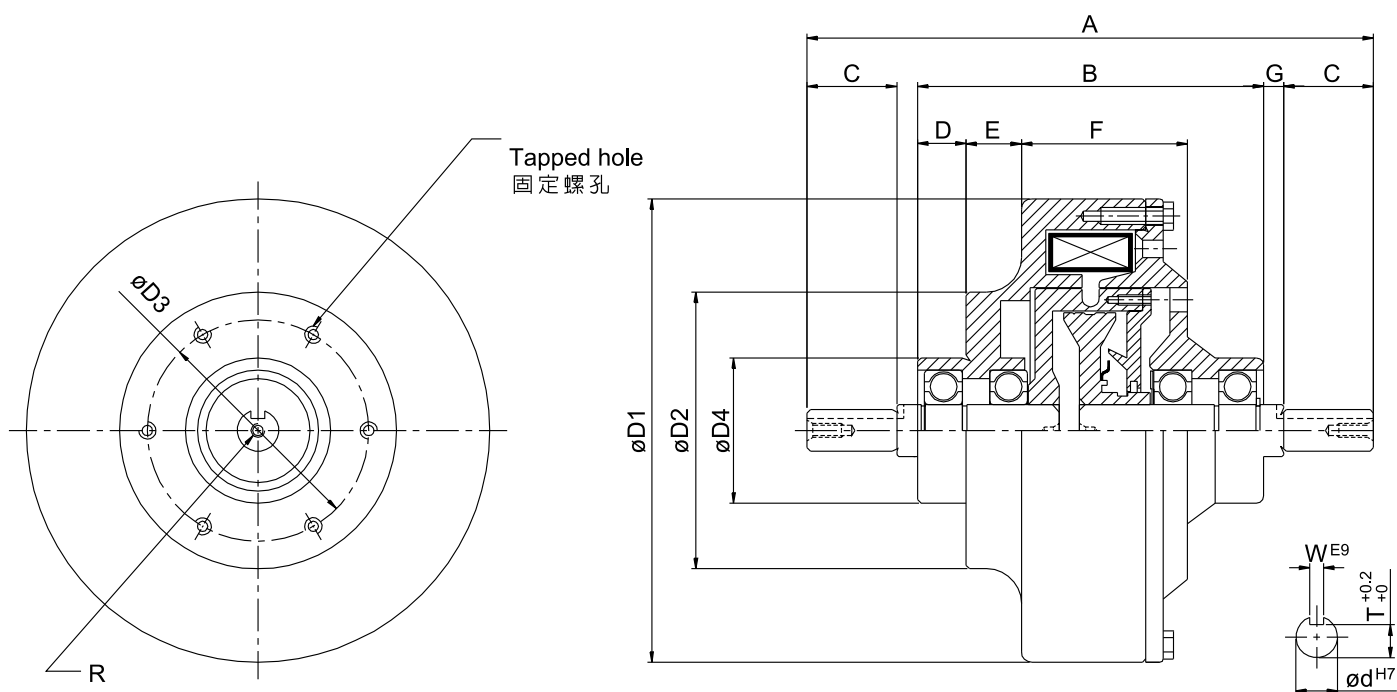

## 磁粉式電磁離合器 Magnetic Particle Clutch

型號 MODEL		ZKF0S6AA
定格扭力 (Nm) Rated torque		6
容量 Capacity DC24V (75°C)	電流 (A) Current	0.81
	電力 (W) Power	19.4
	時定數 (S) Number of hours set	0.08
慣性矩J Moment of inertia (kgm <sup>2</sup> )	入力軸 Input	$0.6 \times 10^{-3}$
	出力軸 Output	$0.183 \times 10^{-3}$
最高回轉速 (r/min) Max speed		1800
外型尺寸 Exterior dimensions	A	163.8
	B	100
	C	26
	D	14
	E	16
	F	48
	G	5.8
	D1	134
	D2	80
	D3	64
	D4	42
	d(h7)	12
P	M5*10L	
R	M4*8L	
鍵座 Keyseat	T	9.5
	W	4