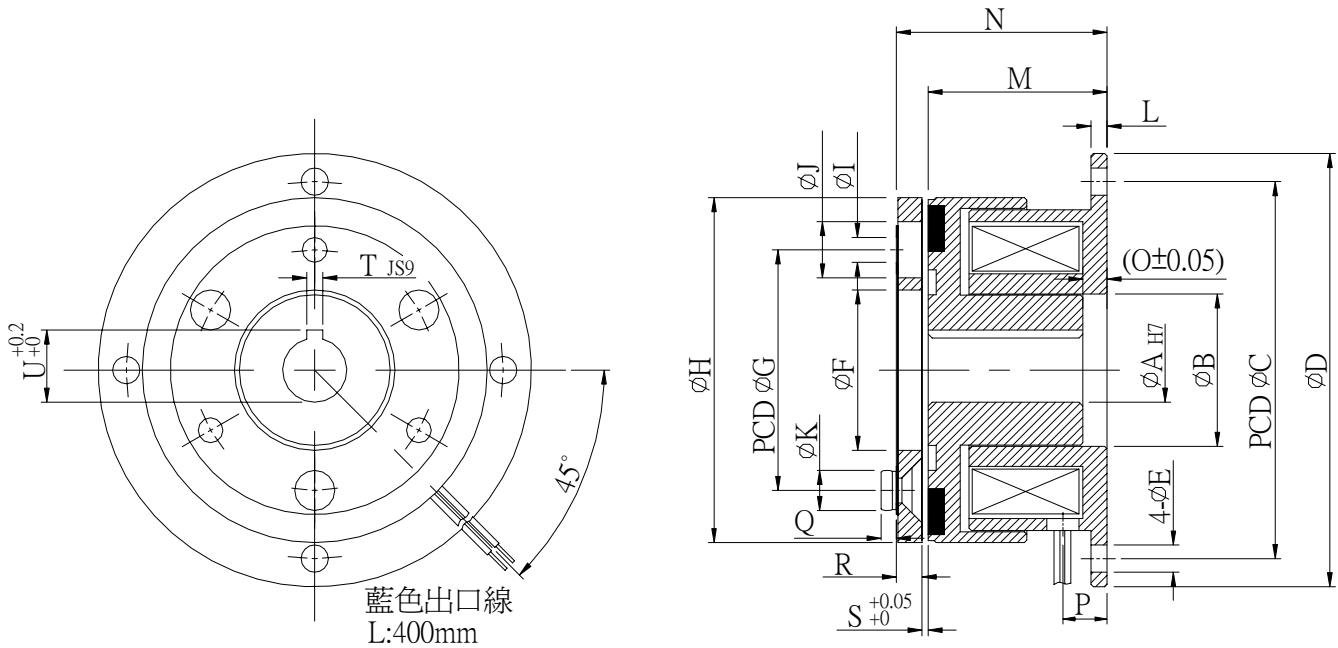

# MCF Series

微型電磁離合器(法蘭固定型) Micro Magnetic Clutch Flange-Mounted Type

型號 MODEL		MCFS06AA	MCFS09AA	MCF0S2AA	MCF0S4AA
靜摩擦轉距 (Nm)		0.6	0.9	1.8	3.6
功率 [24V](W) at 20°C		6.2	6	8	10
徑向尺寸	A	6	6	8	10
	B	11	13	19	26
	C	33.5	38	47	58
	D	39	45	54	65
	E	3.4	3.4	3.4	3.4
	F	12.5	15	20	29
	G	19.5	23	30	38
	H	31	34	43	54
	I	2-2.1	3-2.6	3-3.1	3-3.2
	J	2-5	3-6	3-7	3-6.5
軸向尺寸	K	2-3.7	3-4.5	3-5	3-5
	L	1.5	2	2	2
	M	16	19	22.3	23.5
	N	18.3	21.5	25.6	26.8
	O	2	2	3	3
	P	4	5	5.5	6
	Q	0.8	1.5	1.9	1.3
	R	2.2	2.4	3.2	3.1
	S	0.1	0.15	0.15	0.2
	T	2	2	2	3
U	7	7	9	11.4	