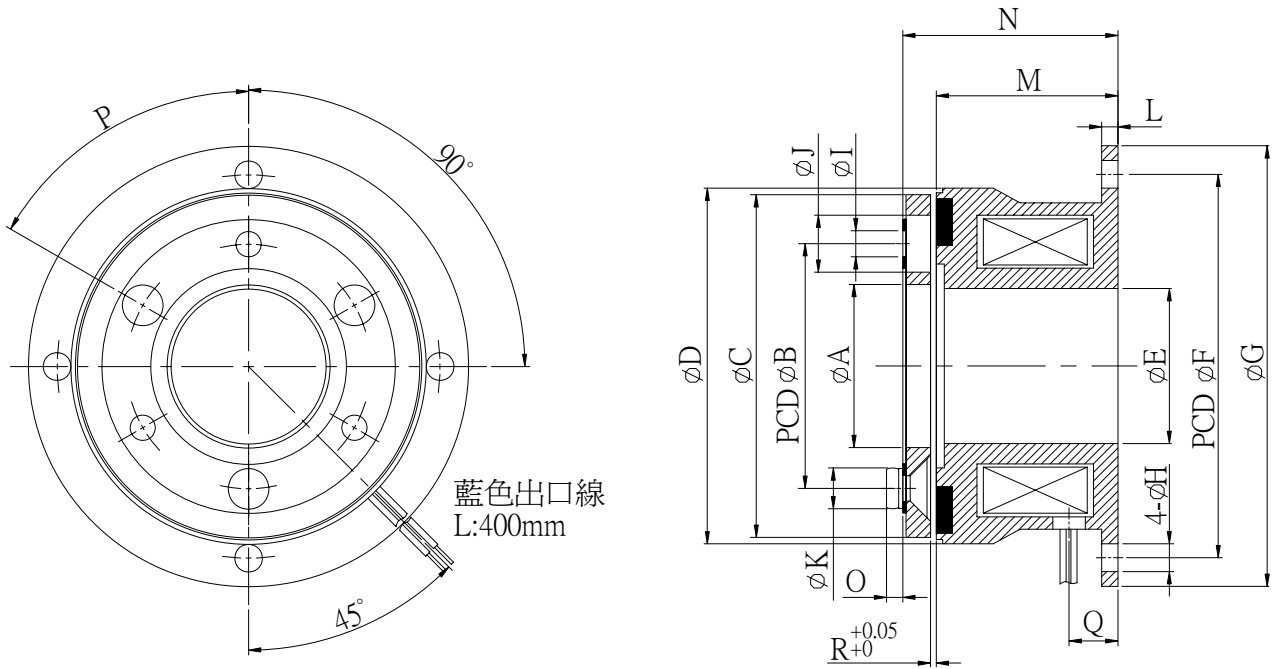

MBG Series

微小型電磁煞車器 Micro Magnetic Brake

型號 MODEL	MBGS06AA	MBGS09AA	MBG0S2AA	MBG0S4AA	
靜摩擦轉距 (Nm)	0.6	0.9	2.2	4.5	
功率 [24V](W) at 20°C	6.2	6	8	10	
徑向尺寸	A	12.5	15	20	29
	B	19.5	23	30	38
	C	31	34	42	54
	D	31.9	34.2	43.6	54.5
	E	11	13	19	26
	F	33.5	38	47	58
	G	39	45	54	65
	H	3.4	3.4	3.4	3.4
	I	2-2.1	3-2.6	3-3.1	3-3.1
	J	2-5	3-6	3-7	3-6.5
	K	2-3.7	3-4.5	3-5	3-5
軸向尺寸	L	1.5	2	2	2
	M	16	18.9	22.3	23.5
	N	18.3	21.4	25.85	26.7
	O	0.8	1	2	2
	P	90°	60°	60°	60°
	Q	4	5	6	6
	R	0.1	0.10	0.15	0.2